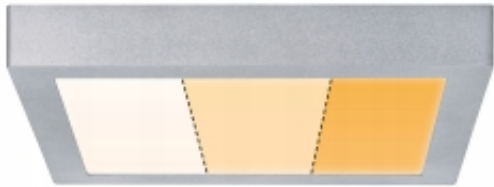

Link do produktu: <https://luxprice.pl/plafon-kwadratowy-paulmann-225-chrom-p-2661.html>

## Plafon kwadratowy Paulmann 225 chrom

Cena	<b>205,00 zł</b>
Numer katalogowy	<b>46916796</b>
Kod EAN	<b>4000870797945</b>

#### Paulmann Plafon CARPO LED 13W 2300K-3000K DIM

- **Stopień szczelności:** IP20
- **Barwa światła:** 3000 K (ciepła)
- **Barwa:** Barwa zmienna w przedziale 2300K - 3000K sterownie włącznikiem ściennym
- **Zastosowanie:** Do sypialni, jadalni, salonu, pokoju, przedpokoju, kuchni, gabinetu, restauracji, baru, sklepu
- **Zalecenia:** Sposób montażu: ściana lub sufit, natynkowy
- **Gwarancja:** 5 lat
- **Napięcie zasilania:** 230 V
- **Materiał:** Metal
- **Regulacja kierunku świecenia:** Nie
- **Trwałość:** 30000 h
- **Trzonek:** LED
- **Współczynnik barwy CRI:** Ra>80
- **Strumień świetlny:** 1520 lm
- **Możliwość ściemniania:** Tak. Za pomocą włącznika. 3 stopniowe ściemnianie
- **Źródło w komplecie:** Tak
- **Źródło światła wymienne:** Nie
- **Liczba źródeł światła:** 1
- **Inne dane:** W załączeniu instrukcja obsługi
- **Kolor:** Chrom
- **Kolor klosza:** Mleczny
- **Kolor wykończenia:** Matowy
- **Długość:** 225 mm
- **Wysokość:** 38 mm
- **Szerokość:** 225 mm
- **Moc:** 13 W