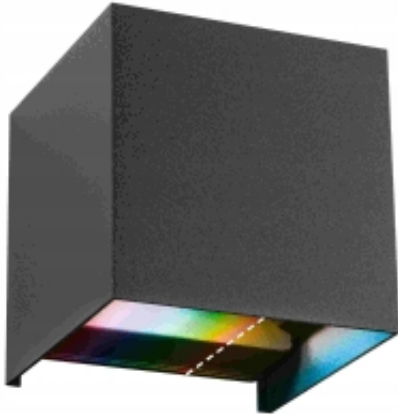

Link do produktu: <https://luxprice.pl/kinkiet-paulmann-czarny-zintegrowane-zrodlo-led-2-5-w-p-5105.html>

Kinkiet Paulmann czarny zintegrowane źródło LED 2,5 W

Cena	102,54 zł
Numer katalogowy	497703602
Kod producenta	LPNHK406500748/s-e
Kod EAN	4000870948477

Opis produktu

Kinkiet zewnętrzny LED House Smart Home Zigbee 3.0 Cybo IP44 kwadrat 100x100mm RGBW+ 2x2,5W 2x150lm 230V antracyt aluminium

Światło nie zawsze musi padać z góry: kinkiet Cybo tworzy atrakcyjne akcenty świetlne na ścianach domu lub obszarach wejściowych, zapewniając w ten sposób lepszą orientację wokół domu. Światło emitowane jest zarówno w górę, jak i w dół. Kąt rozsyłu obu stożków świetlnych można płynnie regulować za pomocą mechanizmu składania.

Szczególnie podkreśla obszar zewnętrzny i emituje zarówno kolorowe, jak i ciepłe, białe światło. Dzięki funkcji zmiany kolorów RGBW można tworzyć różne nastroje świetlne i regulować światło zgodnie z własnymi życzeniami.

- Funkcja RGBW umożliwia swobodny wybór koloru światła
- Lampa pojedyncza z modułem LED
- Ustawia pośrednie akcenty świetlne na zewnątrz
- Kąt rozsyłu światła można indywidualnie regulować za pomocą mechanizmu składania
- Stopień ochrony IP: IP44 - bryzgoszczelny