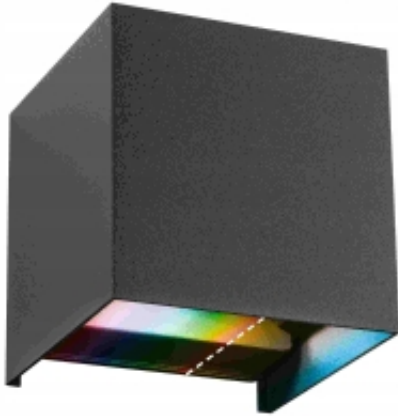

Link do produktu: <https://luxprice.pl/kinkiet-paulmann-czarny-zintegrowane-zrodlo-led-2-5-w-p-5105.html>

Kinkiet Paulmann czarny zintegrowane źródło LED 2,5 W

Cena	102,54 zł
Numer katalogowy	497703602
Kod producenta	LPNHK406500748/s-e
Kod EAN	4000870948477

Opis produktu

Kinkiet zewnętrzny LED House Smart Home Zigbee 3.0 Cybo IP44 kwadrat 100x100mm RGBW+ 2x2,5W 2x150lm 230V antracyt aluminium

Światło nie zawsze musi padać z góry: kinkiet Cybo tworzy atrakcyjne akcenty świetlne na ścianach domu lub obszarach wejściowych, zapewniając w ten sposób lepszą orientację wokół domu. Światło emitowane jest zarówno w górę, jak i w dół. Kąt rozsyłu obu stożków świetlnych można płynnie regulować za pomocą mechanizmu składania.

Szczególnie podkreśla obszar zewnętrzny i emituje zarówno kolorowe, jak i ciepłe, białe światło. Dzięki funkcji zmiany kolorów RGBW można tworzyć różne nastroje świetlne i regulować światło zgodnie z własnymi życzeniami.

- Funkcja RGBW umożliwia swobodny wybór koloru światła
- Lampa pojedyncza z modułem LED
- Ustawia pośrednie akcenty świetlne na zewnątrz
- Kąt rozsyłu światła można indywidualnie regulować za pomocą mechanizmu składania
- Stopień ochrony IP: IP44 - bryzgoszczelny