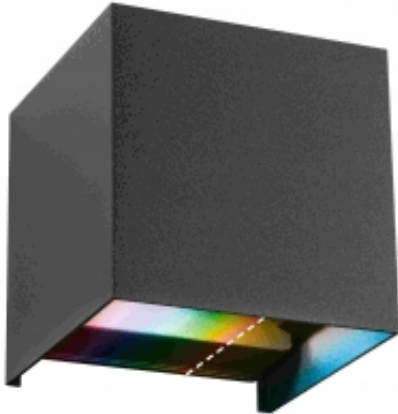

Link do produktu: <https://luxprice.pl/kinkiet-paulmann-czarny-zintegrowane-zrodlo-led-2-5-w-p-5105.html>

### Opis produktu

Kinkiet zewnętrzny LED House Smart Home Zigbee 3.0 Cybo IP44 kwadrat 100x100mm RGBW+ 2x2,5W 2x150lm 230V antracyt aluminium

Światło nie zawsze musi padać z góry: kinkiet Cybo tworzy atrakcyjne akcenty świetlne na ścianach domu lub obszarach wejściowych, zapewniając w ten sposób lepszą orientację wokół domu. Światło emitowane jest zarówno w górę, jak i w dół. Kąt rozsyłu obu stożków świetlnych można płynnie regulować za pomocą mechanizmu składania.

Szczególnie podkreśla obszar zewnętrzny i emituje zarówno kolorowe, jak i ciepłe, białe światło. Dzięki funkcji zmiany kolorów RGBW można tworzyć różne nastroje świetlne i regulować światło zgodnie z własnymi życzeniami.

- Funkcja RGBW umożliwia swobodny wybór koloru światła
- Lampa pojedyncza z modułem LED
- Ustawia pośrednie akcenty świetlne na zewnątrz
- Kąt rozsyłu światła można indywidualnie regulować za pomocą mechanizmu składania
- Stopień ochrony IP: IP44 - bryzgoszczelny