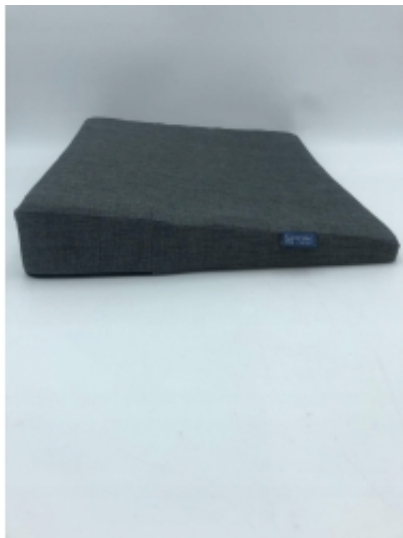

Link do produktu: <https://luxprice.pl/ergonomiczna-poduszka-klinowa-na-krzeslo-granatowa-p-5092.html>

## ERGONOMICZNA PODUSZKA KLINOWA NA KRZESŁO Granatowa

Cena	<b>26,26 zł</b>
Numer katalogowy	<b>497703212</b>
Kod producenta	<b>lpnhk212877115/mb1</b>
Kod EAN	<b>8720256005155</b>

## DOSTĘPNY KOLOR - GRANAT PODUSZKA NA FOTEL KRZESŁO ERGONOMICZNA Z PIANKI MEMORY , KLINOWA

- Wielofunkcyjna poduszka – poduszka do siedzenia z pianki memory cienka z przodu i gruba z tyłu, poduszka siedziska z przodu zwęża się do 1,5 cm pod nogami, zapobiegając uciskowi pod udami. Może być również używana jako poduszka wspierająca odcinek lędźwiowy, może wypełnić szczelinę między dolnym oparciem a oparciem siedzenia, łagodzi ból lędźwiowy spowodowany długą jazdą.
- Poprawiony kąt widzenia – nasza poduszka na fotel samochodowy jest idealna dla niskich osób. Dzięki grubości 9 cm nasza podkładka na fotel samochodowy działa jak podwyższenie siedzenia, zapewniając kilka centymetrów podnoszenia, aby poprawić kąt widzenia.
- Humanizowana konstrukcja - Ta ergonomiczna poduszka do siedzenia ma powoli odbijającą się piankę z pamięcią kształtu, co zapewnia mocne wsparcie i zachowuje kształt, ma dłuższą żywotność. Konstrukcja z dużym zamkiem błyskawicznym, łatwa do usunięcia osłony do czyszczenia. Oddychająca tkanina zapewnia świeżość nawet w upalne dni.
- Spraw, aby jazda była wygodna - Rozmiar tej podkładki: 44 cm \* 26 cm \* 9 cm. Jest to idealna poduszka na siedzenie kierowcy (poduszka podtrzymująca lędźwie) dla lepszego widzenia, lepszej postawy i łagodzenia bólu podczas krótkich lub długich przejażdżek samochodem, jest niezbędnym elementem podróży.