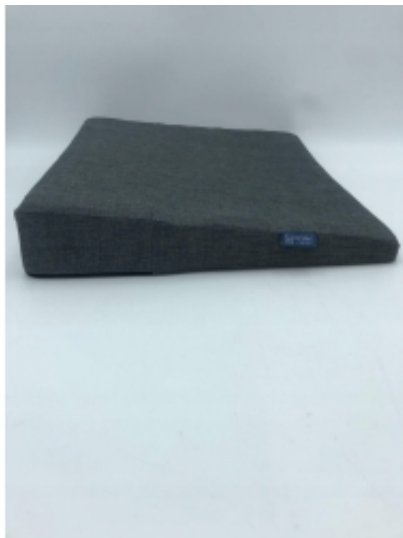

Link do produktu: <https://luxprice.pl/ergonomiczna-poduszka-klinowa-na-krzeslo-granatowa-p-5092.html>

ERGONOMICZNA PODUSZKA KLINOWA NA KRZESŁO Granatowa

| | |
|------------------|---------------------------|
| Cena | 26,26 zł |
| Numer katalogowy | 497703212 |
| Kod producenta | lpnhk212877115/mb1 |
| Kod EAN | 8720256005155 |

Opis produktu

DOSTĘPNY KOLOR - GRANAT PODUSZKA NA FOTEL KRZESŁO ERGONOMICZNA Z PIANKI MEMORY , KLINOWA

- Wielofunkcyjna poduszka – poduszka do siedzenia z pianki memory cienka z przodu i gruba z tyłu, poduszka siedziska z przodu zwęża się do 1,5 cm pod nogami, zapobiegając uciskowi pod udami. Może być również używana jako poduszka wspierająca odcinek lędźwiowy, może wypełnić szczelinę między dolnym oparciem a oparciem siedzenia, łagodzi ból lędźwiowy spowodowany długą jazdą.
- Poprawiony kąt widzenia – nasza poduszka na fotel samochodowy jest idealna dla niskich osób. Dzięki grubości 9 cm nasza podkładka na fotel samochodowy działa jak podwyższenie siedzenia, zapewniając kilka centymetrów podnoszenia, aby poprawić kąt widzenia.
- Humanizowana konstrukcja - Ta ergonomiczna poduszka do siedzenia ma powoli odbijającą się piankę z pamięcią kształtu, co zapewnia mocne wsparcie i zachowuje kształt, ma dłuższą żywotność. Konstrukcja z dużym zamkiem błyskawicznym, łatwa do usunięcia osłony do czyszczenia. Oddychająca tkanina zapewnia świeżość nawet w upalne dni.
- Spraw, aby jazda była wygodna - Rozmiar tej podkładki: 44 cm * 26 cm * 9 cm. Jest to idealna poduszka na siedzenie kierowcy (poduszka podtrzymująca lędźwie) dla lepszego widzenia, lepszej postawy i łagodzenia bólu podczas krótkich lub długich przejażdżek samochodem, jest niezbędnym elementem podróży.